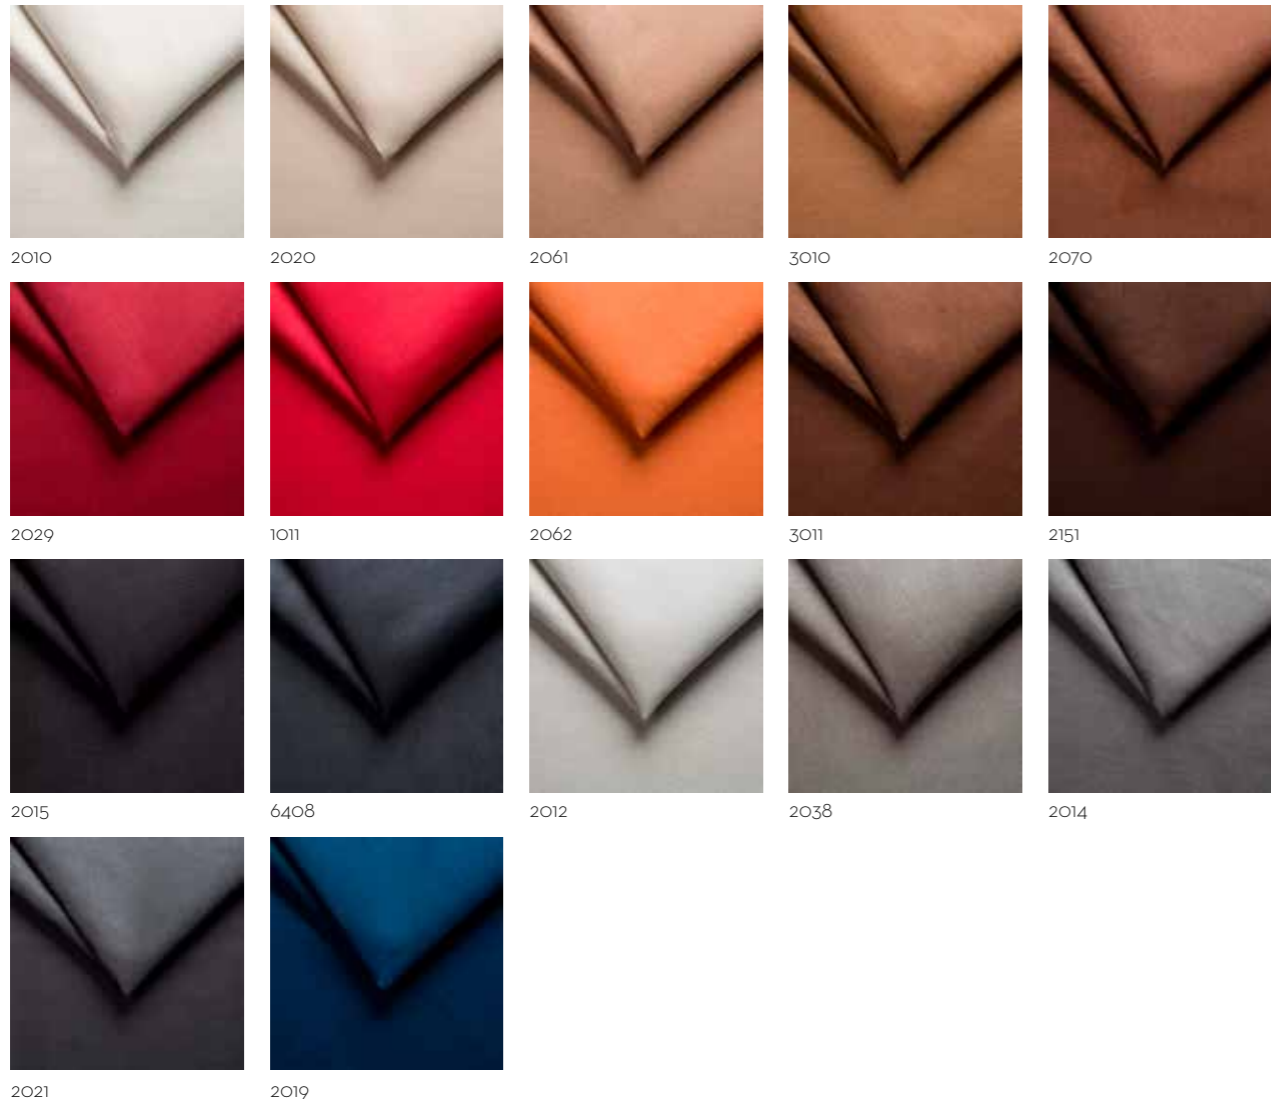

ANTARA PLUS

KIES JE STOF