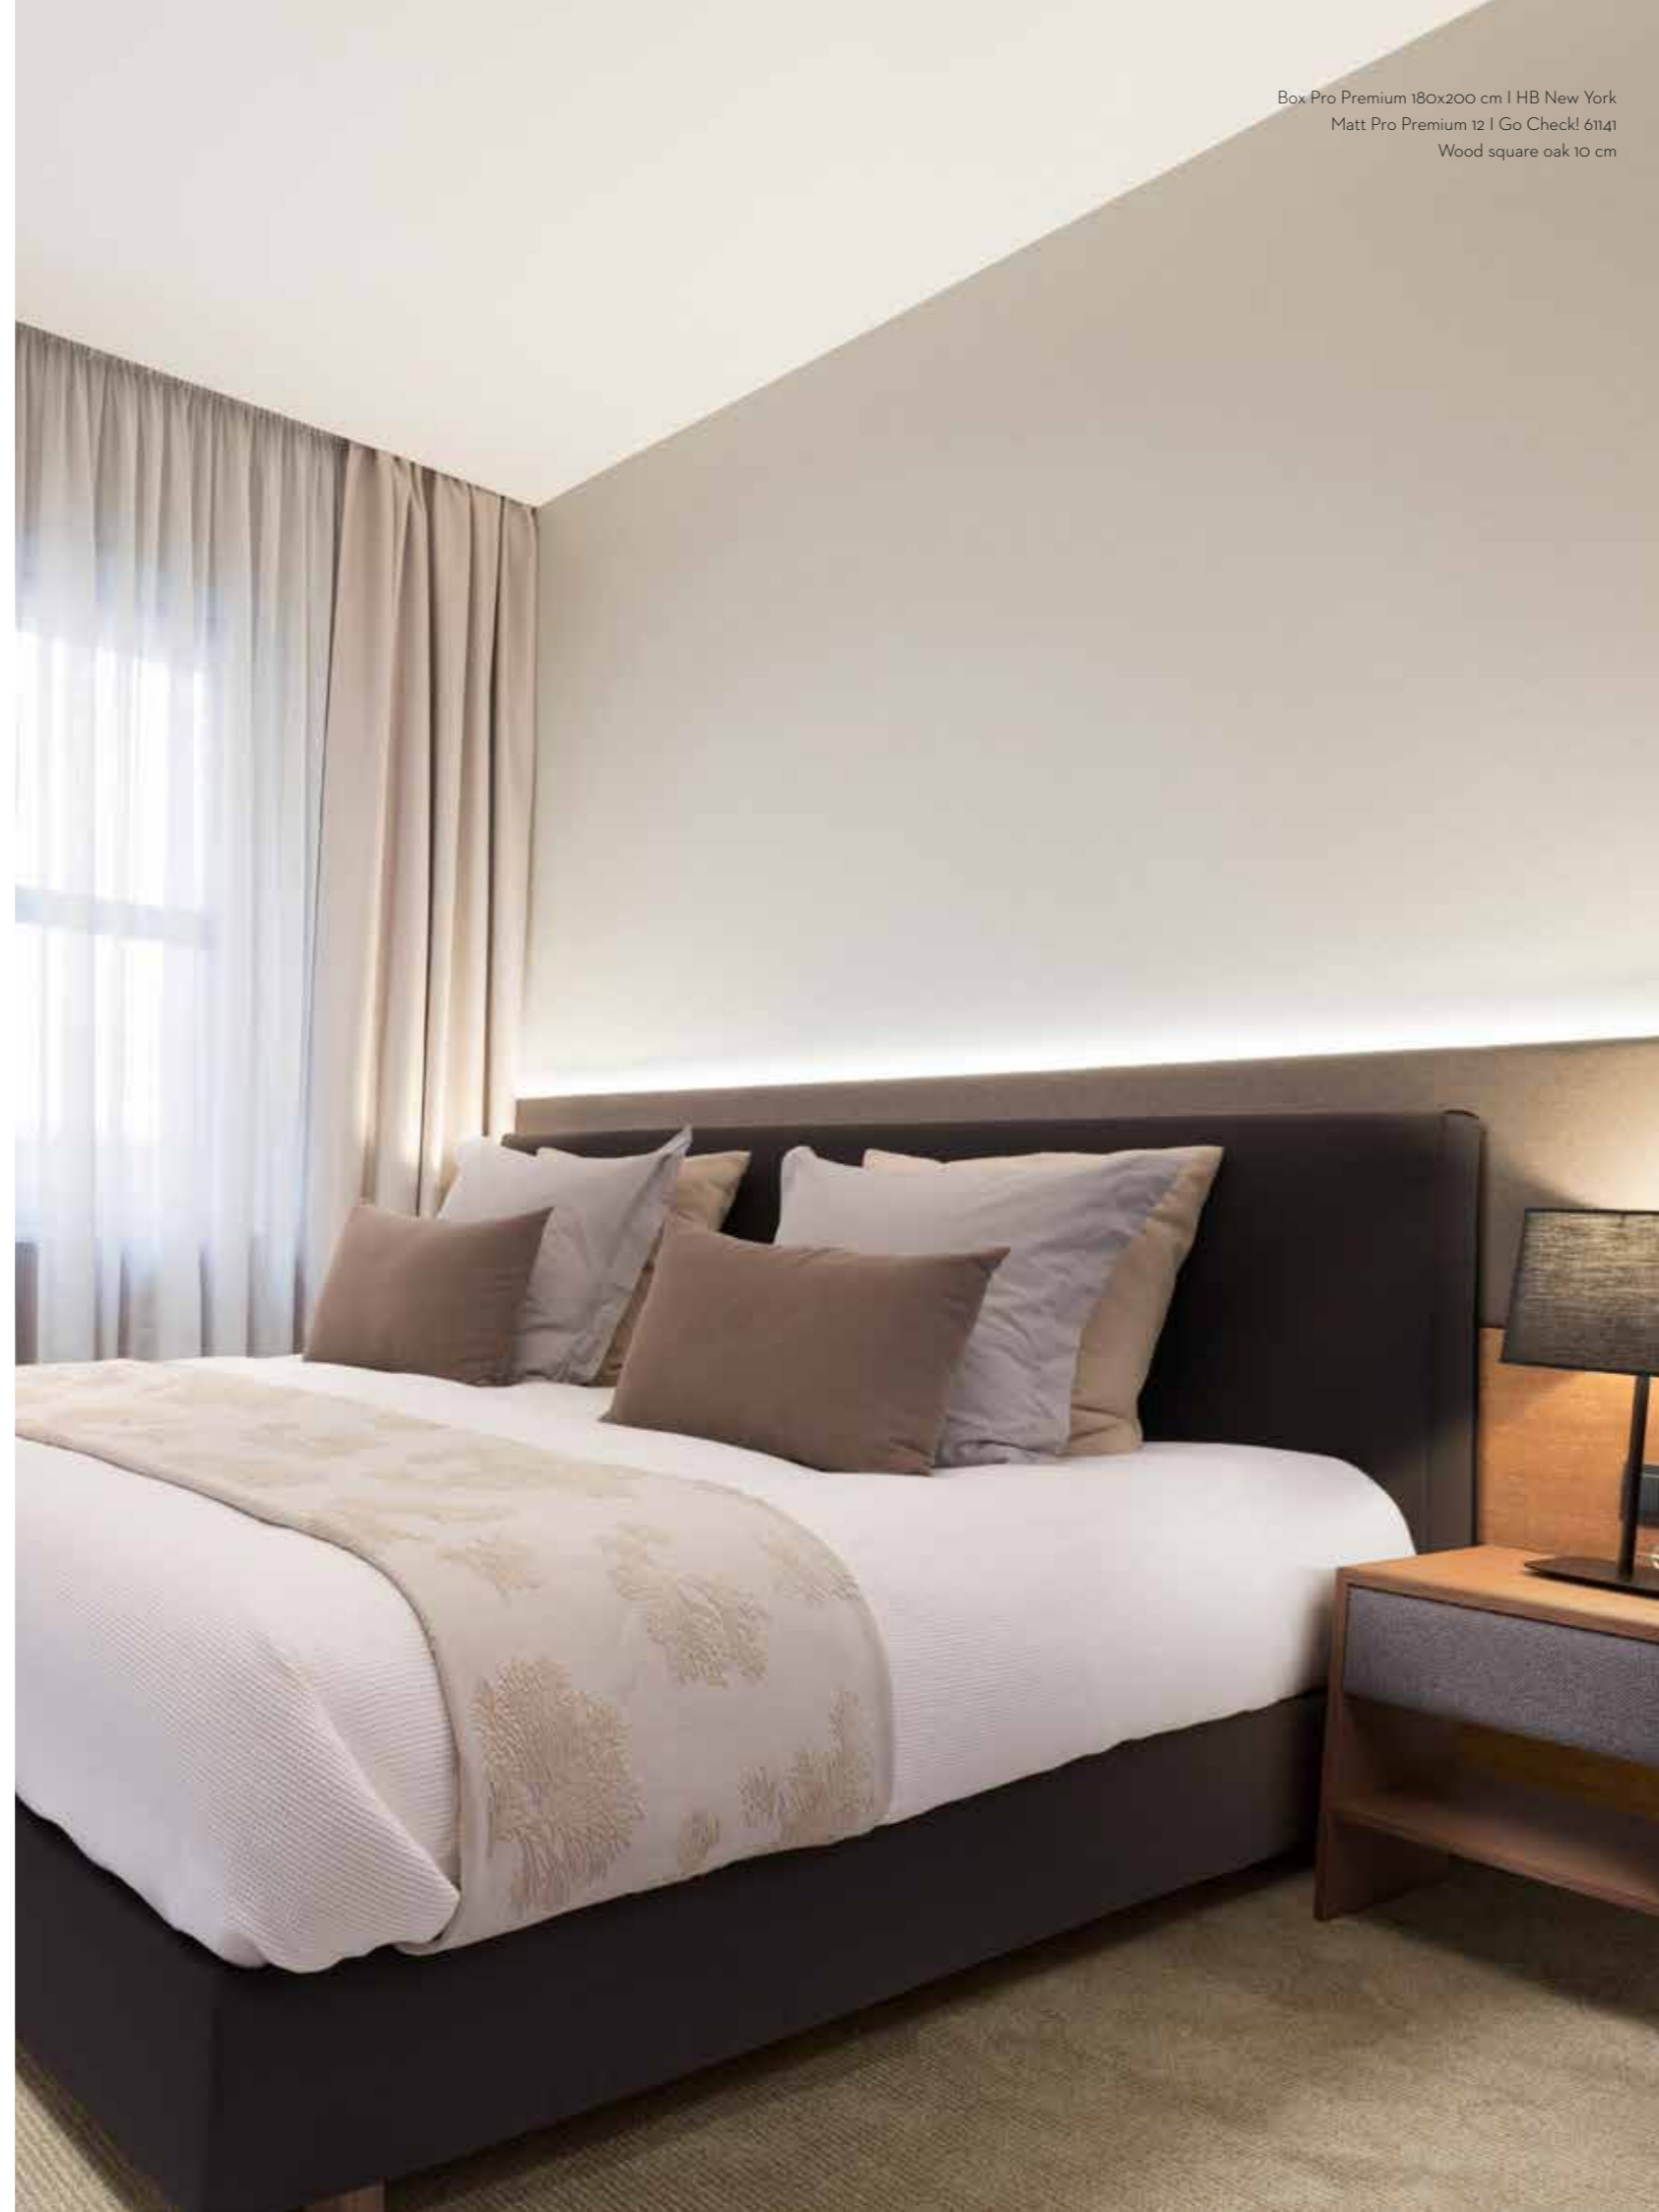

★ ★

"Maar verreweg het ergste was het bed. Ik heb de eerste nacht geen oog dichtgedaan omdat ik geen comfortabele positie kon vinden. De matras was keihard. Het bed kraakte bij elke beweging."

★

"Ik sliep precies zoals in een hangmat..."

★★★★★

"Ik heb geslapen zoals in het sprookje van 1001 nacht. Wat een heerlijke nacht."

★ ★

"De matras was helemaal doorgezakt, het hoofdkussen was helemaal niet stevig meer. Kortom ik heb een helse nacht gehad in een anders voor de rest tiptop verzorgde kamer. Spijtig!"